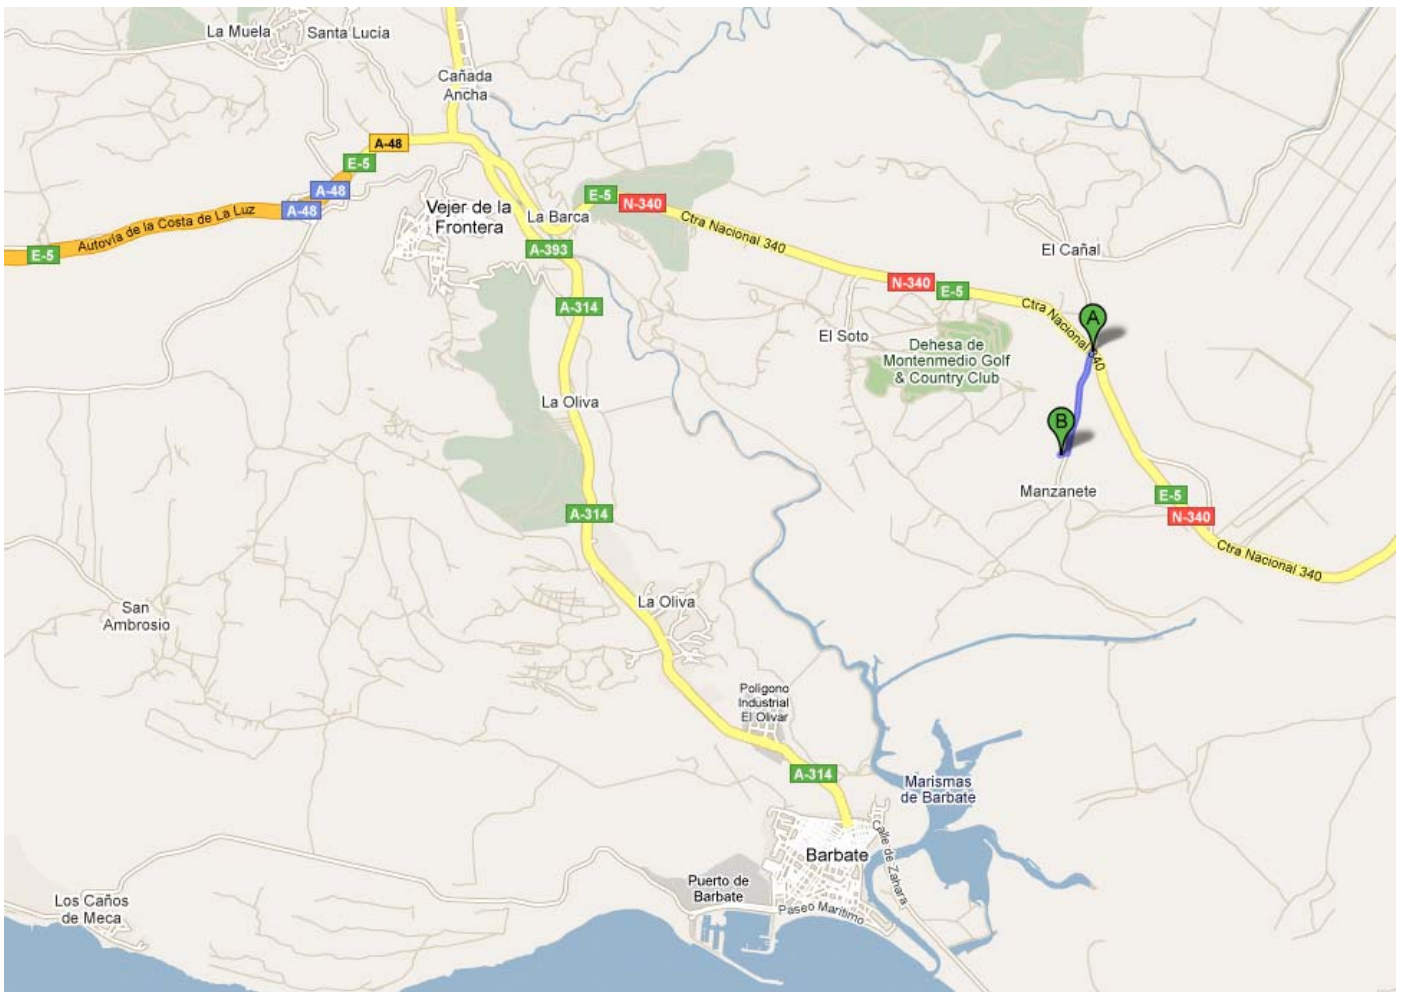

# CORTIJO EL INDIVISO

Vivienda Turística de Alojamiento Rural VR/CA/264

## ¿CÓMO LLEGAR?

Al pasar el Km 44 de la carretera N-340/E-5 de Cádiz a Algeciras se encuentra, a la derecha, el cruce con la carretera a Manzanete CA-5202. En el km 1,1 de esta carretera, a la derecha, está el Cortijo El Indiviso. La entrada de vehículos está marcada con la señal P de aparcamiento.

## MAPAS

**TELEFONO** 630 22 87 25

**CORREO ELECTRÓNICO** [cortijo@elindiviso.com](mailto:cortijo@elindiviso.com)

**GPS** Latitud 36°13'51"N, Longitud 5°53'29"W