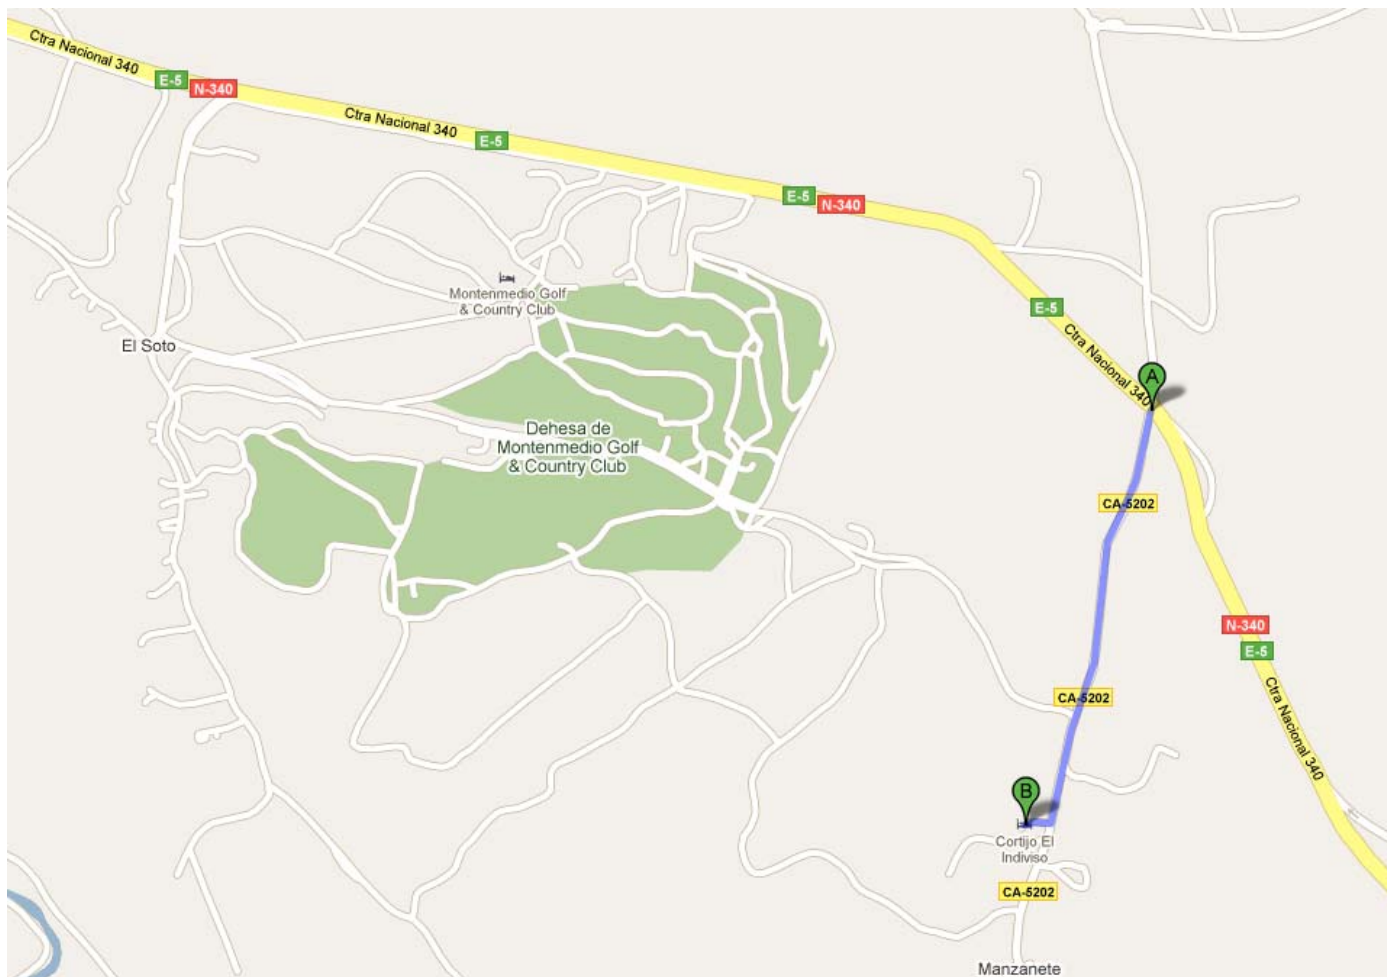

# CORTIJO EL INDIVISO

Vivienda Turística de Alojamiento Rural VR/CA/264

## ¿CÓMO LLEGAR?

Al pasar el Km 44 de la carretera N-340/E-5 de Cádiz a Algeciras se encuentra, a la derecha, el cruce con la carretera a Manzanete CA-5202. En el km 1,1 de esta carretera, a la derecha, está el Cortijo El Indiviso. La entrada de vehículos está marcada con la señal P de aparcamiento.

## MAPAS

**TELEFONO** 630 22 87 25

**CORREO ELECTRÓNICO** [cortijo@elindiviso.com](mailto:cortijo@elindiviso.com)

**GPS** Latitud 36°13'51"N, Longitud 5°53'29"W